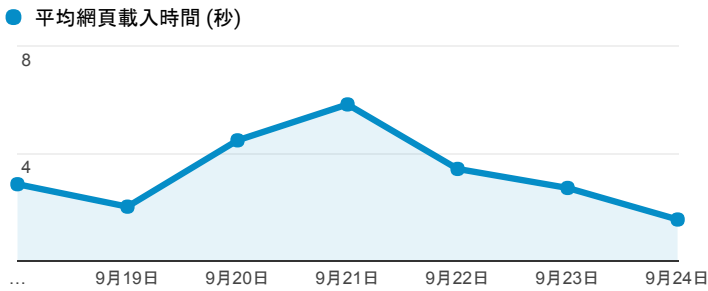

報表03_內容

2017年9月18日 - 2017年9月24日

所有使用者
100.00% 個工作階段

平均網頁載入時間 (秒)

平均網頁載入時間 (秒)和瀏覽量 (依網頁分組)

網頁	平均網頁載入時間 (秒)	瀏覽量
/index_detail.aspx?srv=3&category=17	3.23	38
/	3.14	5,427
/index_detail.aspx?srv=3&category=10	2.07	13
/index_detail.cshhtml?srv=3&category=38	1.85	6
/index_detail.cshhtml?srv=3&category=11	1.65	4
/index_detail.cshhtml?srv=3&category=12	1.28	7
/index_detail_share.aspx?id=E16D379E34DE07D3	0.77	1
/index_detail_share.aspx?id=3706E856076886D5	0.72	1
/activity_105-2_game1.aspx	0.00	19
/analytics_Summary.aspx	0.00	4

網頁載入平均需時 (秒) (依瀏覽器分組)

瀏覽器	平均網頁載入時間 (秒)
Safari	4.12
Chrome	2.87
Safari (in-app)	2.20
Edge	1.78
Internet Explorer	1.53

瀏覽量 (依網頁分組)

造訪和新造訪率 (依關鍵字分組)

關鍵字	工作階段	% 新工作階段
(not provided)	480	74.38%
大學社團活動心得	1	100.00%
校內工讀心得	1	100.00%
學會活動心得分享	1	100.00%