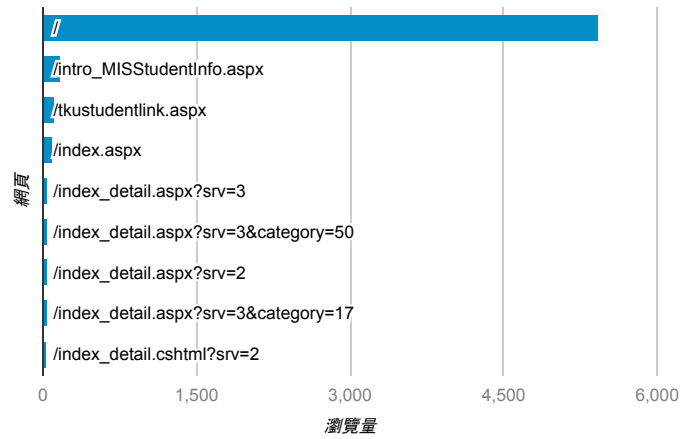

報表03_內容

2017年9月18日 - 2017年9月24日

所有使用者
100.00% 個工作階段

平均網頁載入時間 (秒)

平均網頁載入時間 (秒)和瀏覽量 (依網頁分組)

網頁	平均網頁載入時間 (秒)	瀏覽量
/index_detail.aspx?srv=3&category=17	3.23	38
/	3.14	5,427
/index_detail.aspx?srv=3&category=10	2.07	13
/index_detail.cshhtml?srv=3&category=38	1.85	6
/index_detail.cshhtml?srv=3&category=11	1.65	4
/index_detail.cshhtml?srv=3&category=12	1.28	7
/index_detail_share.aspx?id=E16D379E34DE07D3	0.77	1
/index_detail_share.aspx?id=3706E856076886D5	0.72	1
/activity_105-2_game1.aspx	0.00	19
/analytics_Summary.aspx	0.00	4

網頁載入平均需時 (秒) (依瀏覽器分組)

瀏覽器	平均網頁載入時間 (秒)
Safari	4.12
Chrome	2.87
Safari (in-app)	2.20
Edge	1.78
Internet Explorer	1.53

瀏覽量 (依網頁分組)

造訪和新造訪率 (依關鍵字分組)

關鍵字	工作階段	% 新工作階段
(not provided)	480	74.38%
大學社團活動心得	1	100.00%
校內工讀心得	1	100.00%
學會活動心得分享	1	100.00%